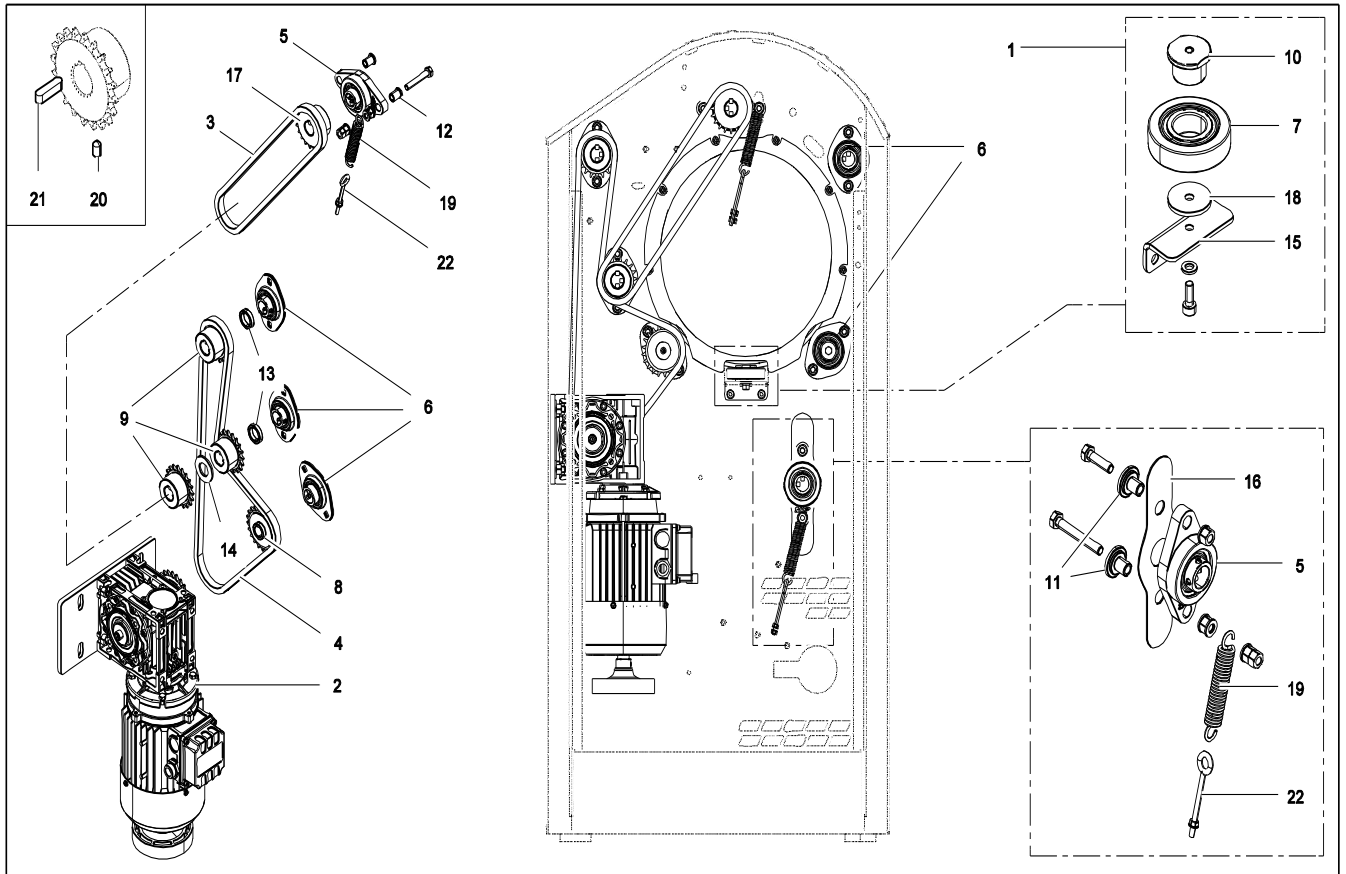

Catalogo Parti Di Ricambio
Spare Parts List

C21IMB3BAEXA

INDICE.....	2
INDEX.....	2
MCA - ASSIEME GENERALE.....	3
MAIN GROUP.....	3
MCA - ASSIEME SPALLA SINISTRA.....	4
LEFT SIDE GROUP.....	4
MCA - ASSIEME CENTRALE.....	5
CENTRAL GROUP.....	5
MCA - ASSIEME SPALLA DESTRA.....	6
RIGHT SIDE GROUP.....	6
MCA - CARPENTERIA SPALLA SX.....	7
STRUCTURE.....	7
MCA - CARPENTERIA SPALLA DX.....	8
MCA - TRASMISSIONE SPALLA SX.....	9
GEARING.....	9
MCA - TRASMISSIONE SPALLA DX.....	10
MCA - MOTORIDUTTORE.....	11
GEARMOTOR.....	11
MCA - RISCALDAMENTO SPALLA SX.....	12
HEATING.....	12
MCA - DETTAGLIO RISCALDAMENTO.....	13
DETAIL.....	13
MCA - RISCALDAMENTO SPALLA DX.....	14
MCA - CARPENTERIE GRUPPO CENTRALE.....	15
STRUCTURE.....	15
MCA - GRUPPO CENTRALE.....	16
MCA - DETTAGLIO GRUPPO CENTRALE.....	17
MCA - QUADRO ELETTRICO.....	18
BOARD.....	18
MCA - VARIANTI ELETTRICE RISCALDAMENTO.....	19
ELECTRIC HEATING OPTION.....	19
OPTIONAL.....	20
OPTION.....	20

C211MB3BAEXA

Pos.	Ref.	Q.ty	Descrizione	Description	Da/From	A/To
1	1030601A	1	ASSEMBLATO	ASSEMBLED		
2	MCA0012	1	MCA - MOTORIDUTTORE	GEARMOTOR		
3	1943CAP079A0	1	CATENA	CHAIN		
4	1943CAP114C0	1	CATENA	CHAIN		
5	1937CUFYTJ20	2	CUSCINETTO	BEARING		
6	1937CUPFT20T	5	CUSCINETTO	BEARING		
7	1937R361205R	1	CUSCINETTO	BEARING		
8	1985PIT21P38	1	PIGNONE	PINION		
9	2030512X	3	PIGNONE	PINION		
10	2030624A	1	PERNO	PIN		
11	2030631A	2	BOCCOLA	BUSHING		
12	2030632X	2	BOCCOLA	BUSHING		
13	2030634X	2	DISTANZIALE	SPACER		
14	2030635A	1	DISTANZIALE	SPACER		
15	2050111X	1	STAFFA	BRACKET		
16	2051133X	1	TAPPO	CAP		
17	2080207X	1	PIGNONE	PINION		
18	2090202X	1	RONDELLA	WASHER		
19	3940MO172896	2	MOLLA	SPRING		
20	4936GRF1006M	1	GRANO	DOWEL		
21	4936LIN06625	4	LINGUETTA	KEY		
22	4936TIROC066	2	TIRANTE	TIE-ROD		