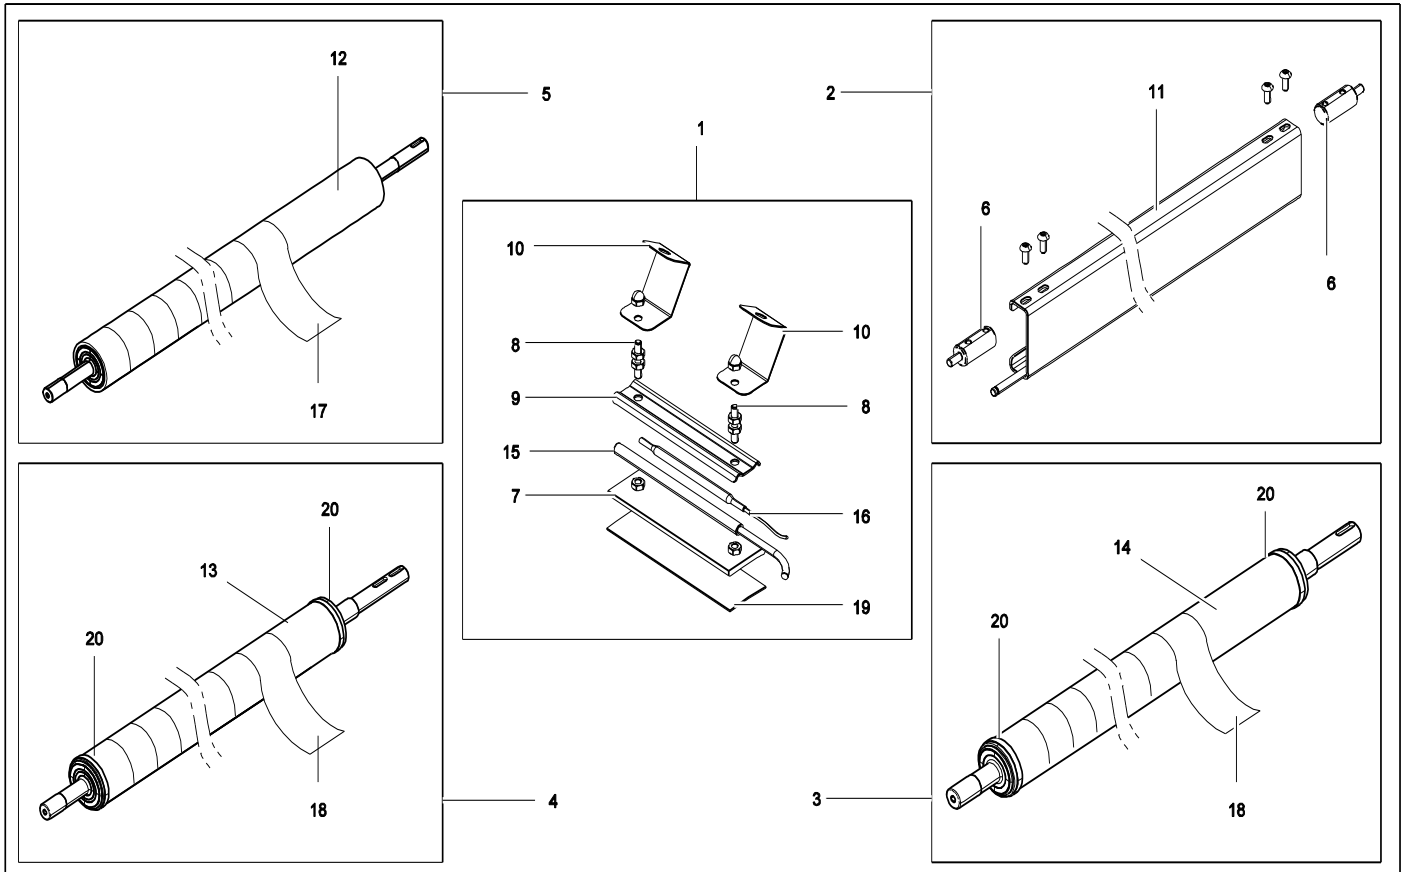

C21IMB3BAEXA

Pos.	Ref.	Q.ty	Descrizione	Description	Da/From	A/To
1	1030602A	1	ASSEMBLATO	ASSEMBLED		
2	1030720X	1	NO DESCRIPTION	NO DESCRIPTION		
3	1031004X	1	NO DESCRIPTION	NO DESCRIPTION		
4	1031002X	1	NO DESCRIPTION	NO DESCRIPTION		
5	1031003X	1	NO DESCRIPTION	NO DESCRIPTION		
6	2030404A	2	PERNO	PIN		
7	2030625A	1	NO DESCRIPTION	NO DESCRIPTION		
8	2030626X	2	NO DESCRIPTION	NO DESCRIPTION		
9	2030627A	1	NO DESCRIPTION	NO DESCRIPTION		
10	2030628A	2	SUPPORTO	SUPPORT		
11	2030620X	1	NO DESCRIPTION	NO DESCRIPTION		
12	2030328A	1	NO DESCRIPTION	NO DESCRIPTION		
13	2030331A	1	NO DESCRIPTION	NO DESCRIPTION		
14	2030332A	1	NO DESCRIPTION	NO DESCRIPTION		
15	2950SENS2PT1	1	SONDA TEMPERATURA	TEMPERATURE PROBE		
16	2950TERS1874	1	TERMOSTATO	THERMOSTAT		
17	3940BARPR051	8	BANDA RULLO PRESSORE	PRESSING ROLLER BELT		
18	3940NAGSI250	0	NASTRO GOMMA	RUBBER TAPE		
19	3940TESV3030	0	NO DESCRIPTION	NO DESCRIPTION		
20	4936FA030065	4	FASCETTA	CLAMP