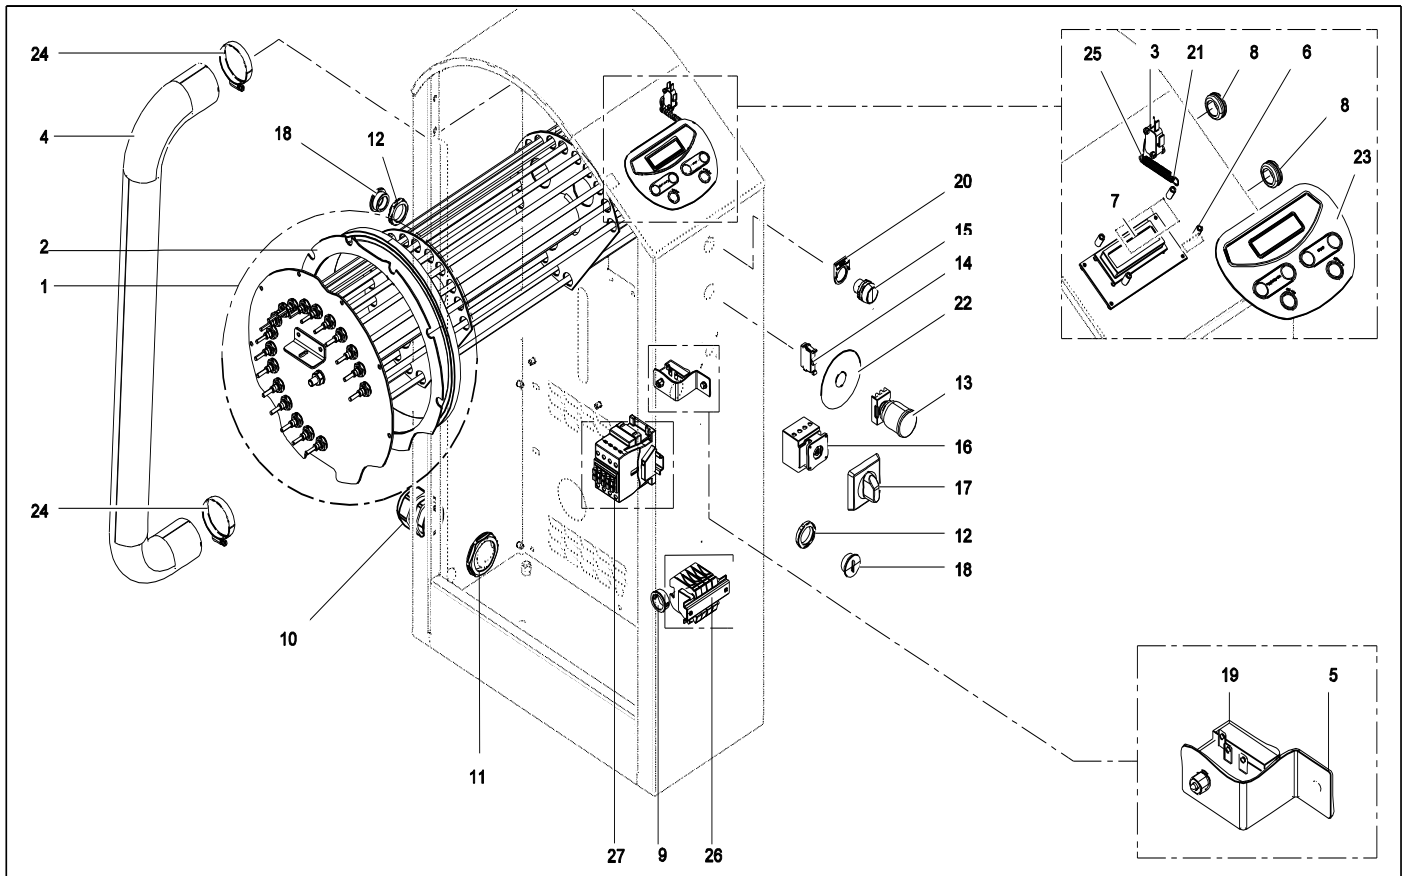

Catalogo Parti Di Ricambio
Spare Parts List

C21IMB3BAEXA

INDICE.....	2
INDEX.....	2
MCA - ASSIEME GENERALE.....	3
MAIN GROUP.....	3
MCA - ASSIEME SPALLA SINISTRA.....	4
LEFT SIDE GROUP.....	4
MCA - ASSIEME CENTRALE.....	5
CENTRAL GROUP.....	5
MCA - ASSIEME SPALLA DESTRA.....	6
RIGHT SIDE GROUP.....	6
MCA - CARPENTERIA SPALLA SX.....	7
STRUCTURE.....	7
MCA - CARPENTERIA SPALLA DX.....	8
MCA - TRASMISSIONE SPALLA SX.....	9
GEARING.....	9
MCA - TRASMISSIONE SPALLA DX.....	10
MCA - MOTORIDUTTORE.....	11
GEARMOTOR.....	11
MCA - RISCALDAMENTO SPALLA SX.....	12
HEATING.....	12
MCA - DETTAGLIO RISCALDAMENTO.....	13
DETAIL.....	13
MCA - RISCALDAMENTO SPALLA DX.....	14
MCA - CARPENTERIE GRUPPO CENTRALE.....	15
STRUCTURE.....	15
MCA - GRUPPO CENTRALE.....	16
MCA - DETTAGLIO GRUPPO CENTRALE.....	17
MCA - QUADRO ELETTRICO.....	18
BOARD.....	18
MCA - VARIANTI ELETTRICE RISCALDAMENTO.....	19
ELECTRIC HEATING OPTION.....	19
OPTIONAL.....	20
OPTION.....	20

C211MB3BAEXA

Pos.	Ref.	Q.ty	Descrizione	Description	Da/From	A/To
1	1030601A	1	ASSEMBLATO	ASSEMBLED		
2	MCA0012	1	MCA - MOTORIDUTTORE	GEARMOTOR		
3	1943CAP079A0	1	CATENA	CHAIN		
4	1943CAP114C0	1	CATENA	CHAIN		
5	1937CUFYTJ20	2	CUSCINETTO	BEARING		
6	1937CUPFT20T	5	CUSCINETTO	BEARING		
7	1937R361205R	1	CUSCINETTO	BEARING		
8	1985PIT21P38	1	PIGNONE	PINION		
9	2030512X	3	PIGNONE	PINION		
10	2030624A	1	PERNO	PIN		
11	2030631A	2	BOCCOLA	BUSHING		
12	2030632X	2	BOCCOLA	BUSHING		
13	2030634X	2	DISTANZIALE	SPACER		
14	2030635A	1	DISTANZIALE	SPACER		
15	2050111X	1	STAFFA	BRACKET		
16	2051133X	1	TAPPO	CAP		
17	2080207X	1	PIGNONE	PINION		
18	2090202X	1	RONDELLA	WASHER		
19	3940MO172896	2	MOLLA	SPRING		
20	4936GRF1006M	1	GRANO	DOWEL		
21	4936LIN06625	4	LINGUETTA	KEY		
22	4936TIROC066	2	TIRANTE	TIE-ROD		